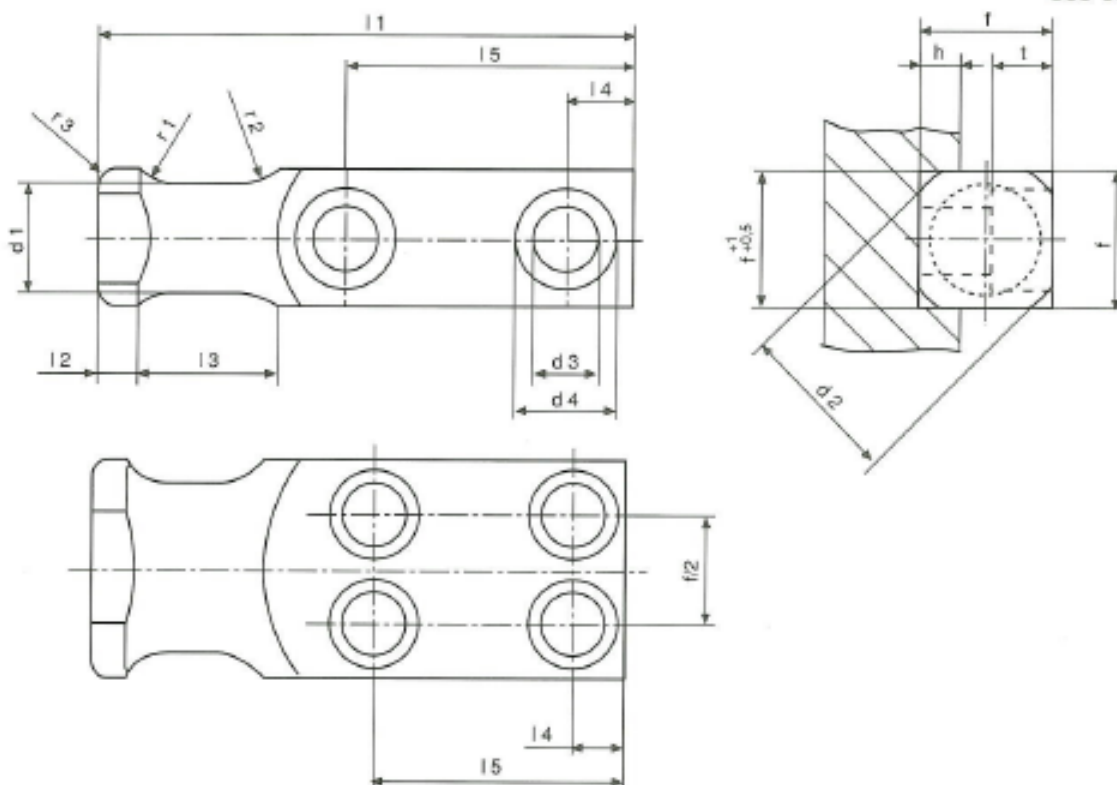

CANCAMO DE TRANSPORTE (TRANSPORT HOOK)

5919

MATERIAL: C-45 MATERIAL: C-45
FORMA DE PEDIDO: 5919 - REF. HOW TO ORDER: 5919 - REF.

Mercedes Benz
B8 1240
300 009 001

Carga Weight (kg.)	d_1	d_2	d_3 H12	d_4 H12	l_1	l_2	l_3	l_4	l_5	r_1	r_2	r_3	t $\pm 0,5$	f	h	TORNILLOS SCREWS DIN912-8G	REF.
640	16	24	9,5	14,5	80	6	20	10	44	8	10		9	20	6	M8x25	0333078
1.260	20	30	11,5	17,5	90	8	25	10	47	8	12		11	25	8	M10x30	0333079
2.500	25	40	14	20	100	10	30	12	50	10	15	3	13	35	10	M12x40	0333080
4.000	32	50	18	26	120	12	32	16	62	12,5	20		17,5	40		M16x45	0333081
6.400	40	60	23	33	140	15	40	18	72				21,5	50	12	M20x60	0333082
10.000	50	70	27	39	160	18	45	22	81				25,5	60	14	M24x70	0333083
16.000	63	90	23	33	200	20	50	20	98	15	25	5	21,5	80	16	M20x85	0333084
25.000	80	110	27	39	250	25	65	25	125	20	35		25,5	100	18	M24x120	0333085
40.000	100	130	33	48	300	30	80	30	155	25	40		32	120	20	M30x140	0333086